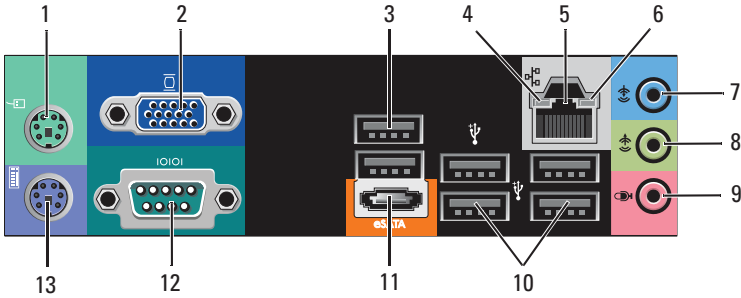

מחברי הלוח האחורי

Vostro 420: