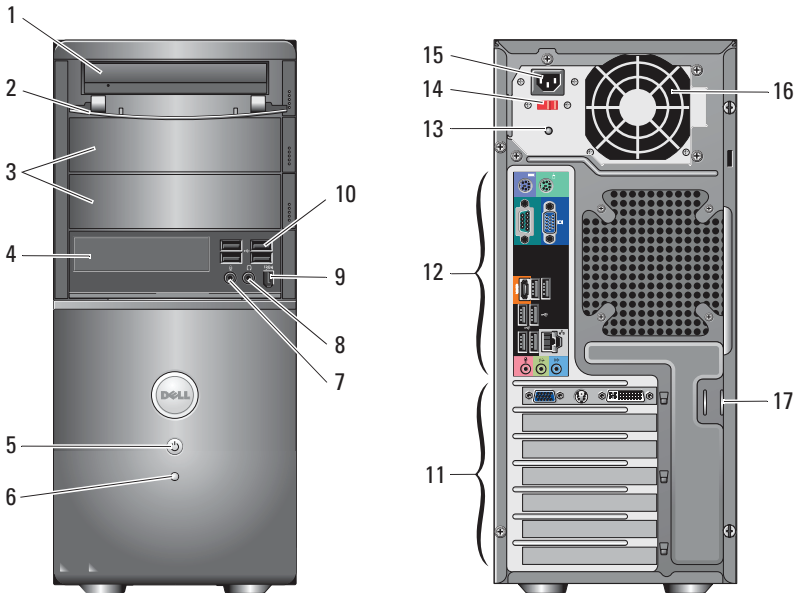

אודות אזהרות

⚠ אזהרה: "אזהרה" מציינת אפשרות של נזק לרכוש, פגיעה גופנית או מוות.

Dell™ Vostro™ 420/220/220s

מידע על התקנה ותכונות

Vostro 420 תצוגת חזית והחלק האחורי

- | | |
|----|------------------------------|
| 1 | כונן אופטי |
| 2 | תא כונן לוח קדמי (פתוח) |
| 3 | תאי כונן אופטי אופציונלי (2) |
| 4 | קורא כרטיסי מדיה (אופציה) |
| 5 | לחצן הפעלה, נורית הפעלה |
| 6 | תאורת פעילות-כונן |
| 7 | מחבר מיקרופון |
| 8 | מחבר אוזניות |
| 9 | מחבר IEEE 1394 (אופציונלי) |
| 10 | מחברי USB 2.0 (4) |

מחברי הלוח האחורי	12	חריצי כרטיס הרחבה (7)	11
מתג בורר מתח	14	תאורת ספק כוח	13
מאוורר ספק כוח	16	מחבר כבל חשמל	15
		כבל בטיחות/טבעות מנעול	17

Vostro 220 תצוגת חזית והחלק האחורי

תא כונן לוח קדמי (פתוח)	2	כונן אופטי	1
קורא כרטיסי מדיה (אופציה)	4	תא כונן אופטי אופציונלי	3
תאורת פעילות-כונן	6	לחצן הפעלה, נורית הפעלה	5
מחבר אזוניות	8	מחבר מיקרופון	7
מחברי USB 2.0 (4)	10	מחבר IEEE 1394 (אופציונלי)	9
מחברי הלוח האחורי	12	חריצי כרטיס הרחבה (8)	11
מתג בורר מתח	14	תאורת ספק כוח	13
מאוורר ספק כוח	16	מחבר כבל חשמל	15
		כבל בטיחות/טבעות מנעול	17

Vostro 220s תצוגת חזית והחלק האחורי

לחצן הפעלה, נורית הפעלה	2	1	כונן אופטי
מחבר אוזניות	4	3	מחברי USB 2.0 (שניים)
תאורת פעילות-כונן	6	5	מחבר מיקרופון
מאוררי ספק כוח	8	7	קורא כרטיסי מדיה (אופציה)
נורית אספקת חשמל	10	9	מתג בורר מתח
מחברי הלוח האחורי	12	11	חריצים לכרטיסי הרחבה (4)
מחבר מתח	14	13	כבל בטיחות/טבעות מנעול

מחברי הלוח האחורי

Vostro 420:

Vostro 220/220s

מחבר עכבר PS/2	1	מחבר טורי (9 פינים)	12
מחבר מתאם הרשת	5	מחבר טורי (9 פינים)	13
מחבר קו כניסה (line-in)	7	מחבר טורי (9 פינים)	13
מחבר קו יציאה (line-out)	8	מחבר טורי (9 פינים)	13
מחבר מיקרופון	9	מחבר טורי (9 פינים)	13
מחבר מתאם הרשת	5	מחבר טורי (9 פינים)	13
מחבר קו כניסה (line-in)	7	מחבר טורי (9 פינים)	13
מחבר קו יציאה (line-out)	8	מחבר טורי (9 פינים)	13
מחבר מיקרופון	9	מחבר טורי (9 פינים)	13
מחבר eSATA (מחבר)	11	מחבר טורי (9 פינים)	13
מחבר מקלדת PS/2	13	מחבר טורי (9 פינים)	13