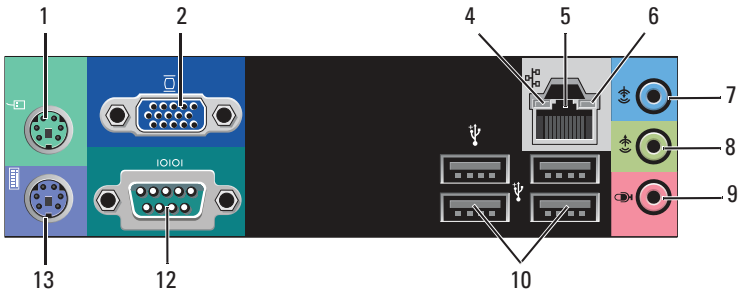

אודות אזהרות

⚠ אזהרה: "אזהרה" מציינת אפשרות של נזק לרכוש, פגיעה גופנית או מוות.

Dell™ Vostro™ 420/220/220s

מידע על התקנה ותכונות

Vostro 420 תצוגת חזית והחלק האחורי

- | | |
|----|------------------------------|
| 1 | כונן אופטי |
| 2 | תא כונן לוח קדמי (פתוח) |
| 3 | תאי כונן אופטי אופציונלי (2) |
| 4 | קורא כרטיסי מדיה (אופציה) |
| 5 | לחצן הפעלה, נורית הפעלה |
| 6 | תאורת פעילות-כונן |
| 7 | מחבר מיקרופון |
| 8 | מחבר אוזניות |
| 9 | מחבר IEEE 1394 (אופציונלי) |
| 10 | מחברי USB 2.0 (4) |

מחברי הלוח האחורי	12	חריצי כרטיס הרחבה (7)	11
מתג בורר מתח	14	תאורת ספק כוח	13
מאוורר ספק כוח	16	מחבר כבל חשמל	15
		כבל בטיחות/טבעות מנעול	17

Vostro 220 תצוגת חזית והחלק האחורי

תא כונן לוח קדמי (פתוח)	2	כונן אופטי	1
קורא כרטיסי מדיה (אופציה)	4	תא כונן אופטי אופציונלי	3
תאורת פעילות-כונן	6	לחצן הפעלה, נורית הפעלה	5
מחבר אזוניות	8	מחבר מיקרופון	7
מחברי USB 2.0 (4)	10	מחבר IEEE 1394 (אופציונלי)	9
מחברי הלוח האחורי	12	חריצי כרטיס הרחבה (8)	11
מתג בורר מתח	14	תאורת ספק כוח	13
מאוורר ספק כוח	16	מחבר כבל חשמל	15
		כבל בטיחות/טבעות מנעול	17

Vostro 220s תצוגת חזית והחלק האחורי

לחצן הפעלה, נורית הפעלה	2	1	כונן אופטי
מחבר אוזניות	4	3	מחברי USB 2.0 (שניים)
תאורת פעילות-כונן	6	5	מחבר מיקרופון
מאוררי ספק כוח	8	7	קורא כרטיסי מדיה (אופציה)
נורית אספקת חשמל	10	9	מתג בורר מתח
מחברי הלוח האחורי	12	11	חריצים לכרטיסי הרחבה (4)
מחבר מתח	14	13	כבל בטיחות/טבעות מנעול

מחברי הלוח האחורי

Vostro 420:

Vostro 220/220s

מחבר עכבר PS/2	1	מחבר טורי (9 פינים)	12
מחבר מתאם הרשת	5	מחבר טורי (9 פינים)	13
מחבר קו כניסה (line-in)	7	מחבר טורי (9 פינים)	13
מחבר קו יציאה (line-out)	8	מחבר טורי (9 פינים)	13
מחבר מיקרופון	9	מחבר טורי (9 פינים)	13
מחבר מתאם הרשת	5	מחבר טורי (9 פינים)	13
מחבר קו כניסה (line-in)	7	מחבר טורי (9 פינים)	13
מחבר קו יציאה (line-out)	8	מחבר טורי (9 פינים)	13
מחבר מיקרופון	9	מחבר טורי (9 פינים)	13
מחבר eSATA (מחבר)	11	מחבר טורי (9 פינים)	13
מחבר מקלדת PS/2	13	מחבר טורי (9 פינים)	13