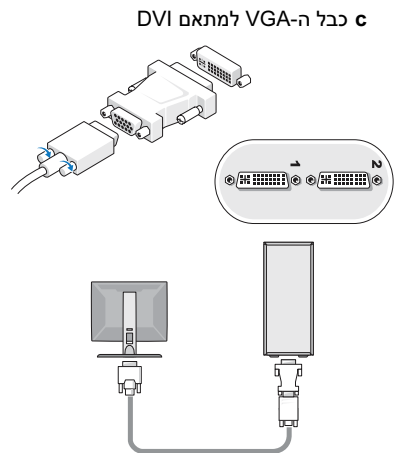

התקנה מהירה

אזהרה: לפני שתתחיל לבצע הליך כלשהו בסעיף זה, קרא את מידע הבטיחות המצורף למחשב שברשותך. למידע נוסף על נוהלי עבודה מיטביים, עיין באתר www.dell.com/regulatory_compliance.

הערה: ייתכן כי התקנים מסוימים אינם כלולים, אם לא הזמנת אותם.

1 חבר את הצג באמצעות אחד הכבלים הבאים: