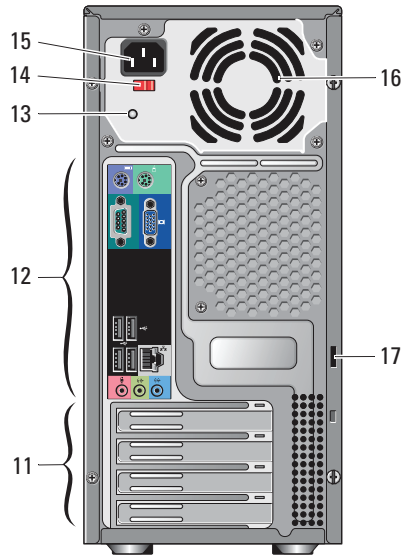

אודות אזהרות

⚠ אזהרה: "אזהרה" מציינת אפשרות של נזק לרכוש, פגיעה גופנית או מוות.

Dell™ Vostro™ 420/220/220s

מידע על התקנה ותכונות

Vostro 420 תצוגת חזית והחלק האחורי

- | | |
|----|------------------------------|
| 1 | כונן אופטי |
| 2 | תא כונן לוח קדמי (פתוח) |
| 3 | תאי כונן אופטי אופציונלי (2) |
| 4 | קורא כרטיסי מדיה (אופציה) |
| 5 | לחצן הפעלה, נורית הפעלה |
| 6 | תאורת פעילות-כונן |
| 7 | מחבר מיקרופון |
| 8 | מחבר אוזניות |
| 9 | מחבר IEEE 1394 (אופציונלי) |
| 10 | מחברי USB 2.0 (4) |

מחברי הלוח האחורי	12	חריצי כרטיס הרחבה (7)	11
מתג בורר מתח	14	תאורת ספק כוח	13
מאוורר ספק כוח	16	מחבר כבל חשמל	15
		כבל בטיחות/טבעות מנעול	17

Vostro 220 תצוגת חזית והחלק האחורי

תא כונן לוח קדמי (פתוח)	2	כונן אופטי	1
קורא כרטיסי מדיה (אופציה)	4	תא כונן אופטי אופציונלי	3
תאורת פעילות-כונן	6	לחצן הפעלה, נורית הפעלה	5
מחבר אזוניות	8	מחבר מיקרופון	7
מחברי USB 2.0 (4)	10	מחבר IEEE 1394 (אופציונלי)	9
מחברי הלוח האחורי	12	חריצי כרטיס הרחבה (8)	11
מתג בורר מתח	14	תאורת ספק כוח	13
מאוורר ספק כוח	16	מחבר כבל חשמל	15
		כבל בטיחות/טבעות מנעול	17

Vostro 220s תצוגת חזית והחלק האחורי

לחצן הפעלה, נורית הפעלה	2	1	כונן אופטי
מחבר אוזניות	4	3	מחברי USB 2.0 (שניים)
תאורת פעילות-כונן	6	5	מחבר מיקרופון
מאוררי ספק כוח	8	7	קורא כרטיסי מדיה (אופציה)
נורית אספקת חשמל	10	9	מתג בורר מתח
מחברי הלוח האחורי	12	11	חריצים לכרטיסי הרחבה (4)
מחבר מתח	14	13	כבל בטיחות/טבעות מנעול

מחברי הלוח האחורי

Vostro 420:

Vostro 220/220s

מחבר עכבר PS/2	1	מחבר טורי (9 פינים)	12
מחבר מתאם הרשת	5	מחבר טורי (9 פינים)	13
מחבר קו כניסה (line-in)	7	מחבר טורי (9 פינים)	13
מחבר קו יציאה (line-out)	8	מחבר טורי (9 פינים)	13
מחבר מיקרופון	9	מחבר טורי (9 פינים)	13
מחבר מתאם הרשת	5	מחבר טורי (9 פינים)	13
מחבר קו כניסה (line-in)	7	מחבר טורי (9 פינים)	13
מחבר קו יציאה (line-out)	8	מחבר טורי (9 פינים)	13
מחבר מיקרופון	9	מחבר טורי (9 פינים)	13
מחבר eSATA (מחבר)	11	מחבר טורי (9 פינים)	13
מחבר מקלדת PS/2	13	מחבר טורי (9 פינים)	13