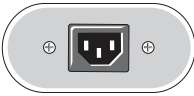

1 חבר את הצג באמצעות אחד הכבלים הבאים:

2 חבר התקן USB, כגון מקלדת או עכבר.

3 חבר את כבל הרשת.

4 חבר את המודם.

5 חבר את כבל(ים) החשמל.

6 לחץ על לחצן ההפעלה בצג ובמחשב.

מפרט

הערה: המפרטים הבאים הם רק אלה שהחוק דורש שיישלחו יחד עם המחשב. לרשימה מלאה ומעודכנת של מפרט המחשב, בקר באתר support.dell.com.