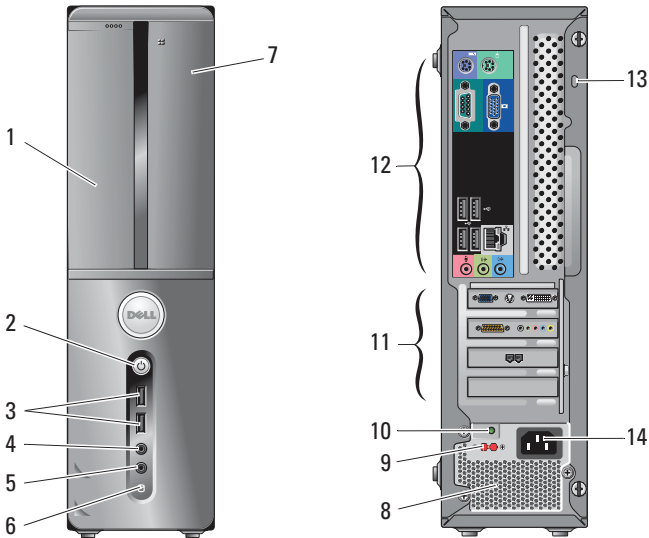

אודות אזהרות

⚠ אזהרה: "אזהרה" מציינת אפשרות של נזק לרכוש, פגיעה גופנית או מוות.

Dell™ Vostro™ 420/220/220s

מידע על התקנה ותכונות

Vostro 420 תצוגת חזית והחלק האחורי

- | | |
|----|------------------------------|
| 1 | כונן אופטי |
| 2 | תא כונן לוח קדמי (פתוח) |
| 3 | תאי כונן אופטי אופציונלי (2) |
| 4 | קורא כרטיסי מדיה (אופציה) |
| 5 | לחצן הפעלה, נורית הפעלה |
| 6 | תאורת פעילות-כונן |
| 7 | מחבר מיקרופון |
| 8 | מחבר אוזניות |
| 9 | מחבר IEEE 1394 (אופציונלי) |
| 10 | מחברי USB 2.0 (4) |

מחברי הלוח האחורי	12	חריצי כרטיס הרחבה (7)	11
מתג בורר מתח	14	תאורת ספק כוח	13
מאוורר ספק כוח	16	מחבר כבל חשמל	15
		כבל בטיחות/טבעות מנעול	17

Vostro 220 תצוגת חזית והחלק האחורי

תא כונן לוח קדמי (פתוח)	2	כונן אופטי	1
קורא כרטיסי מדיה (אופציה)	4	תא כונן אופטי אופציונלי	3
תאורת פעילות-כונן	6	לחצן הפעלה, נורית הפעלה	5
מחבר אזוניות	8	מחבר מיקרופון	7
מחברי USB 2.0 (4)	10	מחבר IEEE 1394 (אופציונלי)	9
מחברי הלוח האחורי	12	חריצי כרטיס הרחבה (8)	11
מתג בורר מתח	14	תאורת ספק כוח	13
מאוורר ספק כוח	16	מחבר כבל חשמל	15
		כבל בטיחות/טבעות מנעול	17

Vostro 220s תצוגת חזית והחלק האחורי

לחצן הפעלה, נורית הפעלה	2	1	כונן אופטי
מחבר אוזניות	4	3	מחברי USB 2.0 (שניים)
תאורת פעילות-כונן	6	5	מחבר מיקרופון
מאוררי ספק כוח	8	7	קורא כרטיסי מדיה (אופציה)
נורית אספקת חשמל	10	9	מתג בורר מתח
מחברי הלוח האחורי	12	11	חריצים לכרטיסי הרחבה (4)
מחבר מתח	14	13	כבל בטיחות/טבעות מנעול

מחברי הלוח האחורי

Vostro 420:

Vostro 220/220s

מחבר עכבר PS/2	1	מחבר טורי (9 פינים)	12
מחבר מתאם הרשת	5	מחבר טורי (9 פינים)	13
מחבר קו כניסה (line-in)	7	מחבר טורי (9 פינים)	13
מחבר קו יציאה (line-out)	8	מחבר טורי (9 פינים)	13
מחבר מיקרופון	9	מחבר טורי (9 פינים)	13
מחבר מתאם הרשת	5	מחבר טורי (9 פינים)	13
מחבר קו כניסה (line-in)	7	מחבר טורי (9 פינים)	13
מחבר קו יציאה (line-out)	8	מחבר טורי (9 פינים)	13
מחבר מיקרופון	9	מחבר טורי (9 פינים)	13
מחבר eSATA (מחבר)	11	מחבר טורי (9 פינים)	13
מחבר מקלדת PS/2	13	מחבר טורי (9 פינים)	13