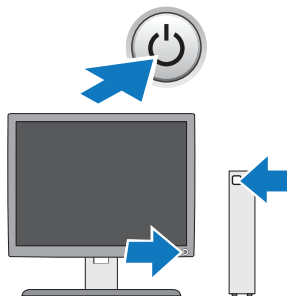

1 חבר את הצג באמצעות אחד הכבלים הבאים:

2 חבר התקן USB, כגון מקלדת או עכבר.

3 חבר את כבל הרשת.

4 חבר את המודם.

5 חבר את כבל(ים) החשמל.

6 לחץ על לחצן ההפעלה בצג ובמחשב.

מפרט

הערה: המפרטים הבאים הם רק אלה שהחוק דורש שיישלחו יחד עם המחשב. לרשימה מלאה ומעודכנת של מפרט המחשב, בקר באתר support.dell.com.