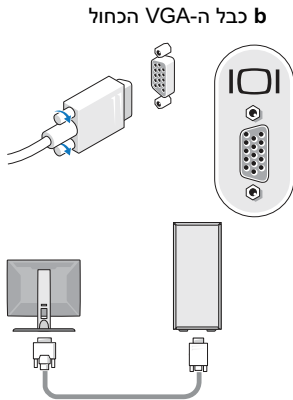

מחברי הלוח האחורי	12	חריצי כרטיס הרחבה (7)	11
מתג בורר מתח	14	תאורת ספק כוח	13
מאוורר ספק כוח	16	מחבר כבל חשמל	15
		כבל בטיחות/טבעות מנעול	17

Vostro 220 תצוגת חזית והחלק האחורי

תא כונן לוח קדמי (פתוח)	2	כונן אופטי	1
קורא כרטיסי מדיה (אופציה)	4	תא כונן אופטי אופציונלי	3
תאורת פעילות-כונן	6	לחצן הפעלה, נורית הפעלה	5
מחבר אזוניות	8	מחבר מיקרופון	7
מחברי USB 2.0 (4)	10	מחבר IEEE 1394 (אופציונלי)	9
מחברי הלוח האחורי	12	חריצי כרטיס הרחבה (8)	11
מתג בורר מתח	14	תאורת ספק כוח	13
מאוורר ספק כוח	16	מחבר כבל חשמל	15
		כבל בטיחות/טבעות מנעול	17

Vostro 220s תצוגת חזית והחלק האחורי

לחצן הפעלה, נורית הפעלה	2	1	כונן אופטי
מחבר אוזניות	4	3	מחברי USB 2.0 (שניים)
תאורת פעילות-כונן	6	5	מחבר מיקרופון
מאוררי ספק כוח	8	7	קורא כרטיסי מדיה (אופציה)
נורית אספקת חשמל	10	9	מתג בורר מתח
מחברי הלוח האחורי	12	11	חריצים לכרטיסי הרחבה (4)
מחבר מתח	14	13	כבל בטיחות/טבעות מנעול

מחברי הלוח האחורי

Vostro 420:

Vostro 220/220s

מחבר עכבר PS/2	1	מחבר טורי (9 פינים)	12
מחבר מתאם הרשת	5	מחבר טורי (9 פינים)	13
מחבר קו כניסה (line-in)	7	מחבר טורי (9 פינים)	13
מחבר קו יציאה (line-out)	8	מחבר טורי (9 פינים)	13
מחבר מיקרופון	9	מחבר טורי (9 פינים)	13
מחבר מתאם הרשת	5	מחבר טורי (9 פינים)	13
מחבר קו כניסה (line-in)	7	מחבר טורי (9 פינים)	13
מחבר קו יציאה (line-out)	8	מחבר טורי (9 פינים)	13
מחבר מיקרופון	9	מחבר טורי (9 פינים)	13
מחבר eSATA (מחבר)	11	מחבר טורי (9 פינים)	13
מחבר מקלדת PS/2	13	מחבר טורי (9 פינים)	13

1 חבר את הצג באמצעות אחד הכבלים הבאים:

2 חבר התקן USB, כגון מקלדת או עכבר.

3 חבר את כבל הרשת.

4 חבר את המודם.

5 חבר את כבל(ים) החשמל.

6 לחץ על לחצן ההפעלה בצג ובמחשב.

מפרט

הערה: המפרטים הבאים הם רק אלה שהחוק דורש שיישלחו יחד עם המחשב. לרשימה מלאה ומעודכנת של מפרט המחשב, בקר באתר support.dell.com.