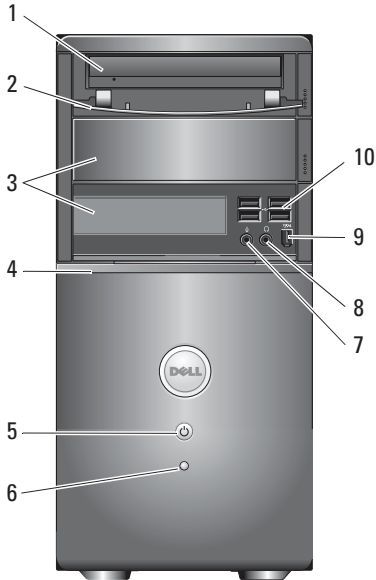

אודות אזהרות

⚠ אזהרה: "אזהרה" מציינת אפשרות של נזק לרכוש, פגיעה גופנית או מוות.

Dell™ Vostro™ 420/220/220s

מידע על התקנה ותכונות

Vostro 420 תצוגת חזית והחלק האחורי

- | | |
|----|------------------------------|
| 1 | כונן אופטי |
| 2 | תא כונן לוח קדמי (פתוח) |
| 3 | תאי כונן אופטי אופציונלי (2) |
| 4 | קורא כרטיסי מדיה (אופציה) |
| 5 | לחצן הפעלה, נורית הפעלה |
| 6 | תאורת פעילות-כונן |
| 7 | מחבר מיקרופון |
| 8 | מחבר אוזניות |
| 9 | מחבר IEEE 1394 (אופציונלי) |
| 10 | מחברי USB 2.0 (4) |

מחברי הלוח האחורי	12	חריצי כרטיס הרחבה (7)	11
מתג בורר מתח	14	תאורת ספק כוח	13
מאוורר ספק כוח	16	מחבר כבל חשמל	15
		כבל בטיחות/טבעות מנעול	17

Vostro 220 תצוגת חזית והחלק האחורי

תא כונן לוח קדמי (פתוח)	2	כונן אופטי	1
קורא כרטיסי מדיה (אופציה)	4	תא כונן אופטי אופציונלי	3
תאורת פעילות-כונן	6	לחצן הפעלה, נורית הפעלה	5
מחבר אזוניות	8	מחבר מיקרופון	7
מחברי USB 2.0 (4)	10	מחבר IEEE 1394 (אופציונלי)	9
מחברי הלוח האחורי	12	חריצי כרטיס הרחבה (8)	11
מתג בורר מתח	14	תאורת ספק כוח	13
מאוורר ספק כוח	16	מחבר כבל חשמל	15
		כבל בטיחות/טבעות מנעול	17

Vostro 220s תצוגת חזית והחלק האחורי

לחצן הפעלה, נורית הפעלה	2	1	כונן אופטי
מחבר אוזניות	4	3	מחברי USB 2.0 (שניים)
תאורת פעילות-כונן	6	5	מחבר מיקרופון
מאוררי ספק כוח	8	7	קורא כרטיסי מדיה (אופציה)
נורית אספקת חשמל	10	9	מתג בורר מתח
מחברי הלוח האחורי	12	11	חריצים לכרטיסי הרחבה (4)
מחבר מתח	14	13	כבל בטיחות/טבעות מנעול