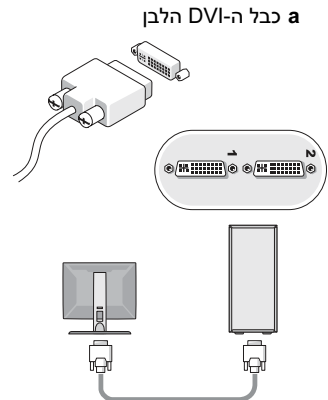

מחברי הלוח האחורי	12	חריצי כרטיס הרחבה (7)	11
מתג בורר מתח	14	תאורת ספק כוח	13
מאוורר ספק כוח	16	מחבר כבל חשמל	15
		כבל בטיחות/טבעות מנעול	17

Vostro 220 תצוגת חזית והחלק האחורי

תא כונן לוח קדמי (פתוח)	2	כונן אופטי	1
קורא כרטיסי מדיה (אופציה)	4	תא כונן אופטי אופציונלי	3
תאורת פעילות-כונן	6	לחצן הפעלה, נורית הפעלה	5
מחבר אזוניות	8	מחבר מיקרופון	7
מחברי USB 2.0 (4)	10	מחבר IEEE 1394 (אופציונלי)	9
מחברי הלוח האחורי	12	חריצי כרטיס הרחבה (8)	11
מתג בורר מתח	14	תאורת ספק כוח	13
מאוורר ספק כוח	16	מחבר כבל חשמל	15
		כבל בטיחות/טבעות מנעול	17

Vostro 220s תצוגת חזית והחלק האחורי

לחצן הפעלה, נורית הפעלה	2	1	כונן אופטי
מחבר אוזניות	4	3	מחברי USB 2.0 (שניים)
תאורת פעילות-כונן	6	5	מחבר מיקרופון
מאוררי ספק כוח	8	7	קורא כרטיסי מדיה (אופציה)
נורית אספקת חשמל	10	9	מתג בורר מתח
מחברי הלוח האחורי	12	11	חריצים לכרטיסי הרחבה (4)
מחבר מתח	14	13	כבל בטיחות/טבעות מנעול

מחברי הלוח האחורי

Vostro 420:

Vostro 220/220s

מחבר עכבר PS/2	1	מחבר טורי (9 פינים)	12
מחבר מתאם הרשת	5	מחבר טורי (9 פינים)	13
מחבר קו כניסה (line-in)	7	מחבר טורי (9 פינים)	13
מחבר קו יציאה (line-out)	8	מחבר טורי (9 פינים)	13
מחבר מיקרופון	9	מחבר טורי (9 פינים)	13
מחבר מתאם הרשת	5	מחבר טורי (9 פינים)	13
מחבר קו כניסה (line-in)	7	מחבר טורי (9 פינים)	13
מחבר קו יציאה (line-out)	8	מחבר טורי (9 פינים)	13
מחבר מיקרופון	9	מחבר טורי (9 פינים)	13
מחבר eSATA (מחבר)	11	מחבר טורי (9 פינים)	13
מחבר מקלדת PS/2	13	מחבר טורי (9 פינים)	13

1 חבר את הצג באמצעות אחד הכבלים הבאים:

2 חבר התקן USB, כגון מקלדת או עכבר.

3 חבר את כבל הרשת.

4 חבר את המודם.

5 חבר את כבל(ים) החשמל.

6 לחץ על לחצן ההפעלה בצג ובמחשב.

מפרט

הערה: המפרטים הבאים הם רק אלה שהחוק דורש שיישלחו יחד עם המחשב. לרשימה מלאה ומעודכנת של מפרט המחשב, בקר באתר support.dell.com.